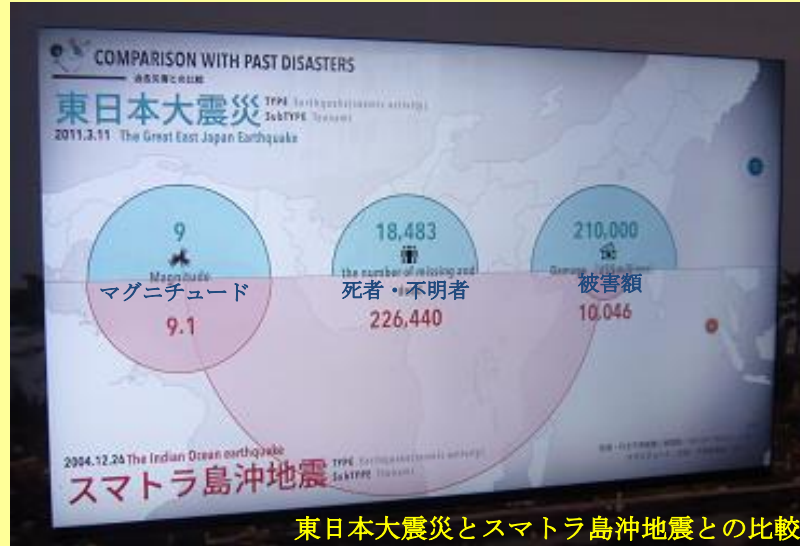

せんだいメディアテーク 内の主展示会場 3月14日撮影

仙台メディアテーク 1階フロア
には東日本大震災における各地
の被害と復興の様子を示す展示
が所狭しとばかりに展開されて
いて、多くの市民を集めていた。

阪神・東日本大震災と阪神・淡路大震災との比較

東日本大震災とスマトラ島沖地震との比較

せんだいメディアテーク内に設営された各組織団体の展示ブース

仙台メディアテークの5階と6階の全フロアを用いて、各組織団体ごとのポスター展示が行われた。縦長パネル2枚で1ブースという割り付けはいかにも窮屈で、配布資料を並べるスペースさえ足りなかった。それほど参加団体の数が多かったとも云えるが・・・