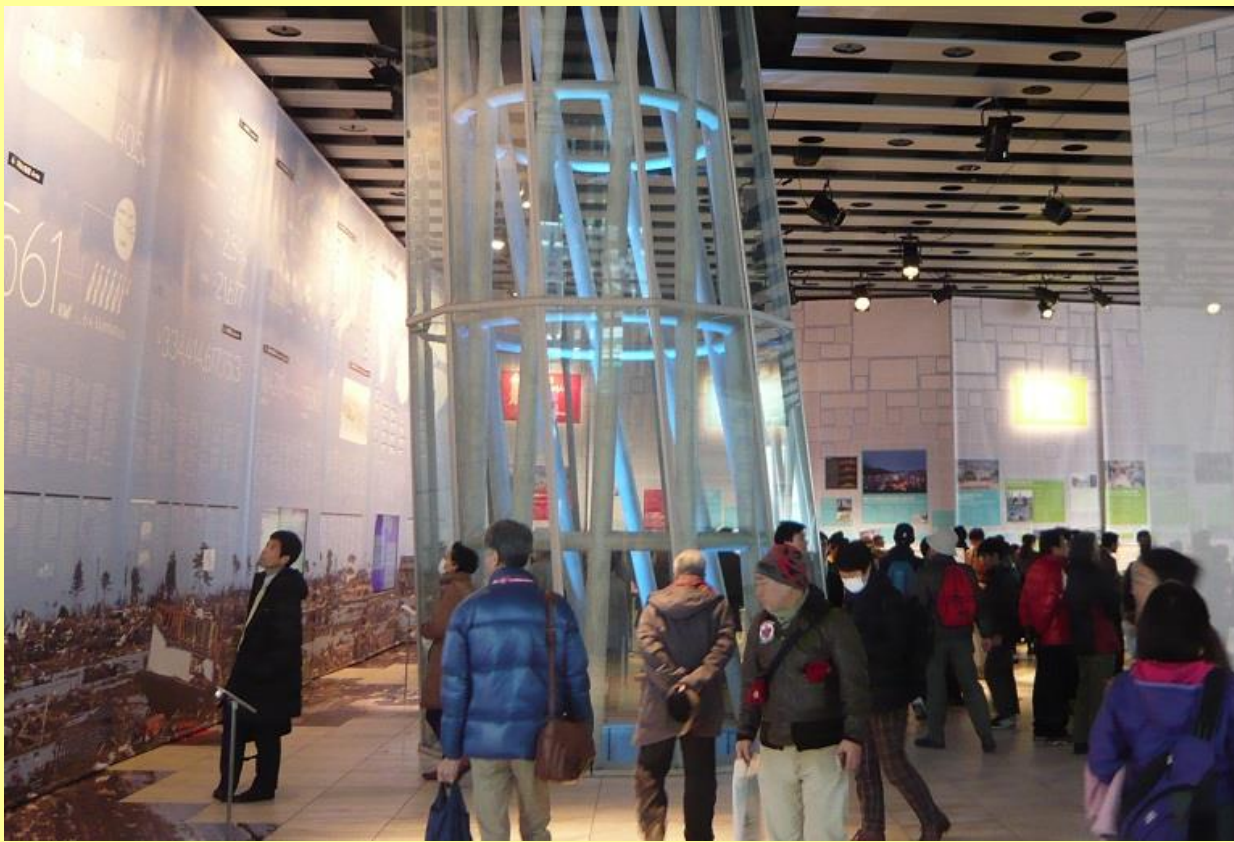

せんだいメディアテーク 内の主展示会場 3月14日撮影

仙台メディアテーク 1階フロア
には東日本大震災における各地
の被害と復興の様子を示す展示
が所狭しとばかりに展開されて
いて、多くの市民を集めていた。

阪神・東日本大震災と阪神・淡路大震災との比較

東日本大震災とスマトラ島沖地震との比較

せんだいメディアテーク内に設営された各組織団体の展示ブース

仙台メディアテークの5階と6階の全フロアを用いて、各組織団体ごとのポスター展示が行われた。縦長パネル2枚で1ブースという割り付けはいかにも窮屈で、配布資料を並べるスペースさえ足りなかった。それほど参加団体の数が多かったとも云えるが・・・