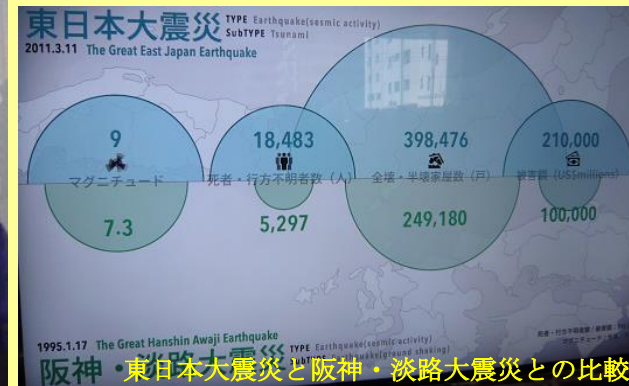

せんだいメディアテーク 内の主展示会場 3月14日撮影

仙台メディアテーク 1階フロア
には東日本大震災における各地
の被害と復興の様子を示す展示
が所狭しとばかりに展開されて
いて、多くの市民を集めていた。

阪神・東日本大震災と阪神・淡路大震災との比較

東日本大震災とスマトラ島沖地震との比較

せんだいメディアテーク内に設営された各組織団体の展示ブース

仙台メディアテークの5階と6階の全フロアを用いて、各組織団体ごとのポスター展示が行われた。縦長パネル2枚で1ブースという割り付けはいかにも窮屈で、配布資料を並べるスペースさえ足りなかった。それほど参加団体の数が多かったとも云えるが・・・