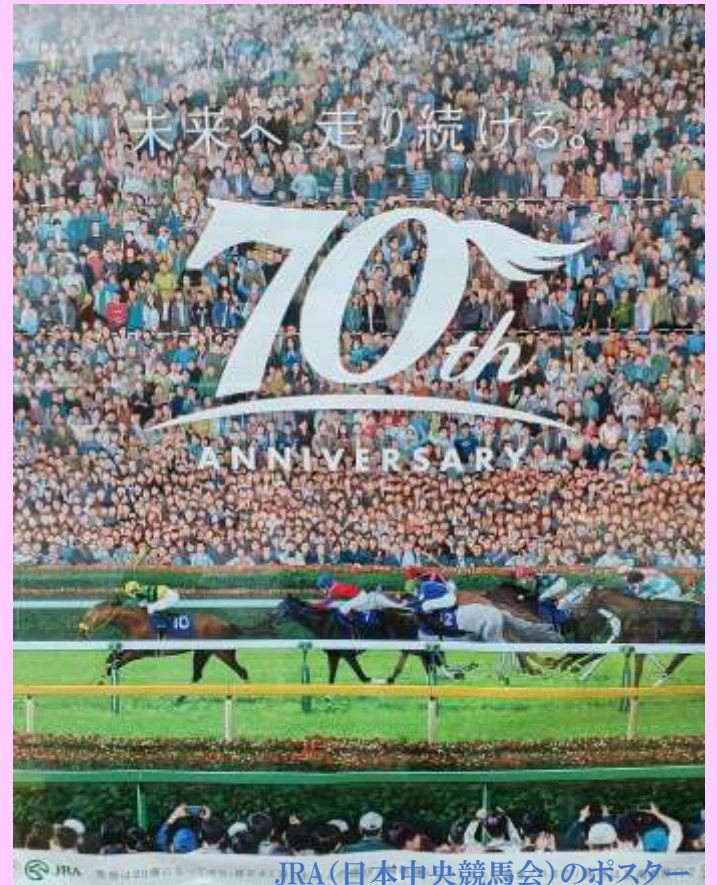

チューリップ

乗馬訓練中の学生

交番の蹄鉄

馬事公苑のマスコット

歩道に敷かれたタイル

JRA(日本中央競馬会)のポスター

馬事公苑&東農大『食と農の博物館』

東京農業大学正門