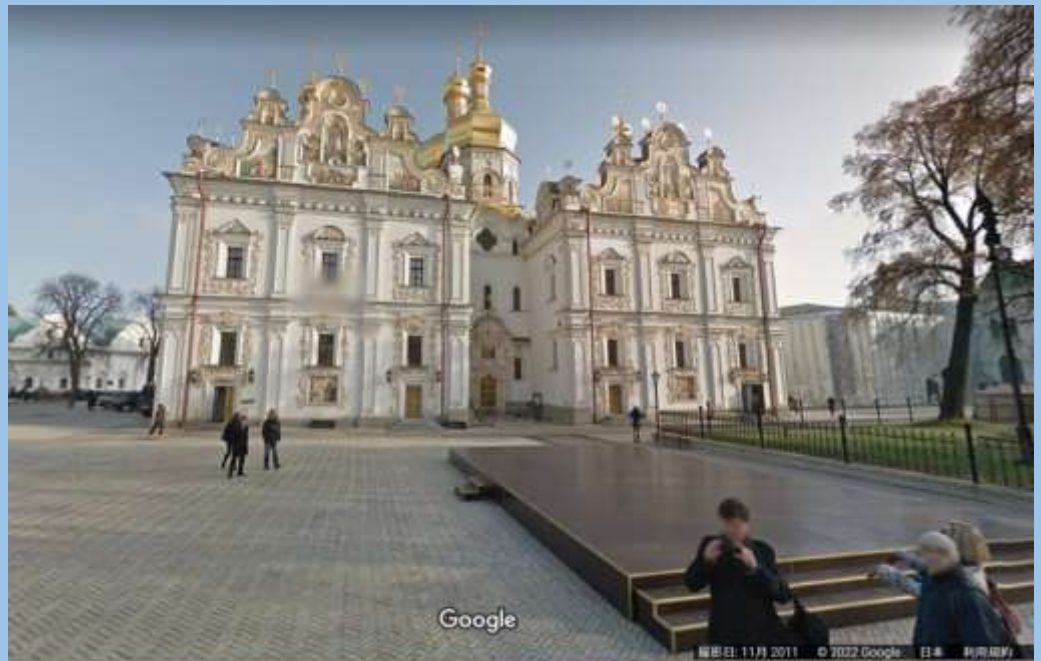

# 美しいキエフの街がロシア軍によって破壊されようとしています

ウクライナの首都キエフの中心部 [写真はすべてグーグルマップからの転載によります.]

大統領府ゲート. 右側に怪物屋敷, 左側に大統領府

怪物屋敷(旧高級マンション, 2005年以降は大統領公邸の一つ)

屋根の建物彫刻(上)と建物の壁面(下), ウィキペディアより

Google

ペチェールシク大修道院つからドニエプル川を望む

Google  
聖ムイール黄金ドーム修道院