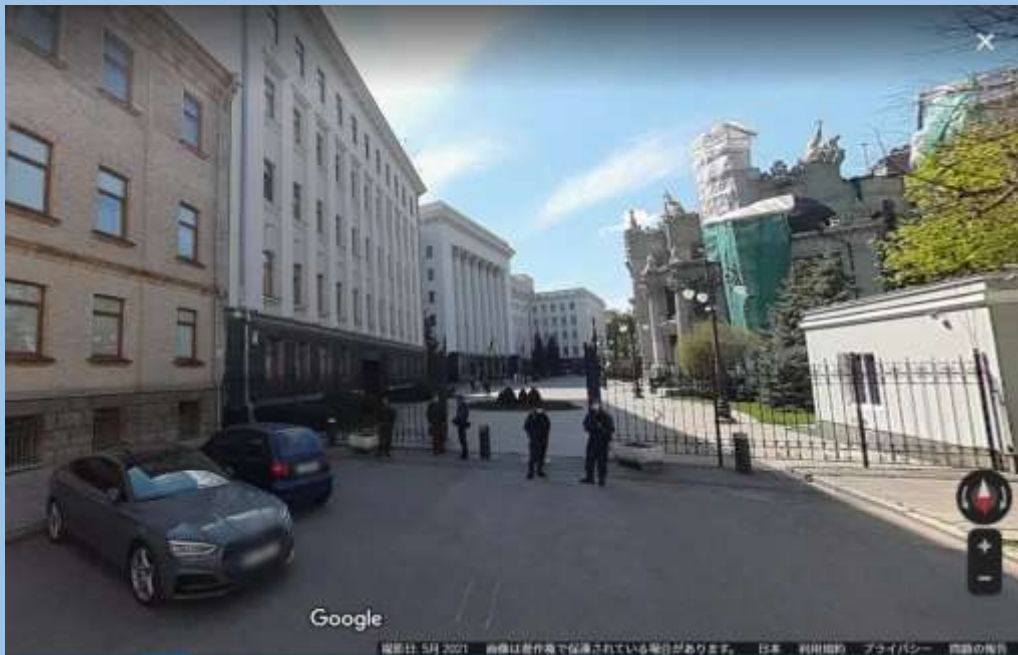

# 美しいキエフの街がロシア軍によって破壊されようとしています

ウクライナの首都キエフの中心部 [写真はすべてグーグルマップからの転載によります.]

大統領府ゲート. 右側に怪物屋敷, 左側に大統領府

怪物屋敷(旧高級マンション, 2005年以降は大統領公邸の一つ)

屋根の建物彫刻(上)と建物の壁面(下), ウィキペディアより

Google

ペチェールシク大修道院つからドニエプル川を望む

Google  
聖ムイール黄金ドーム修道院

Google  
ペチェールシク大修道院

Google  
ウスペンスキー大聖堂内部

Google  
ペチェールシク大修道院内部