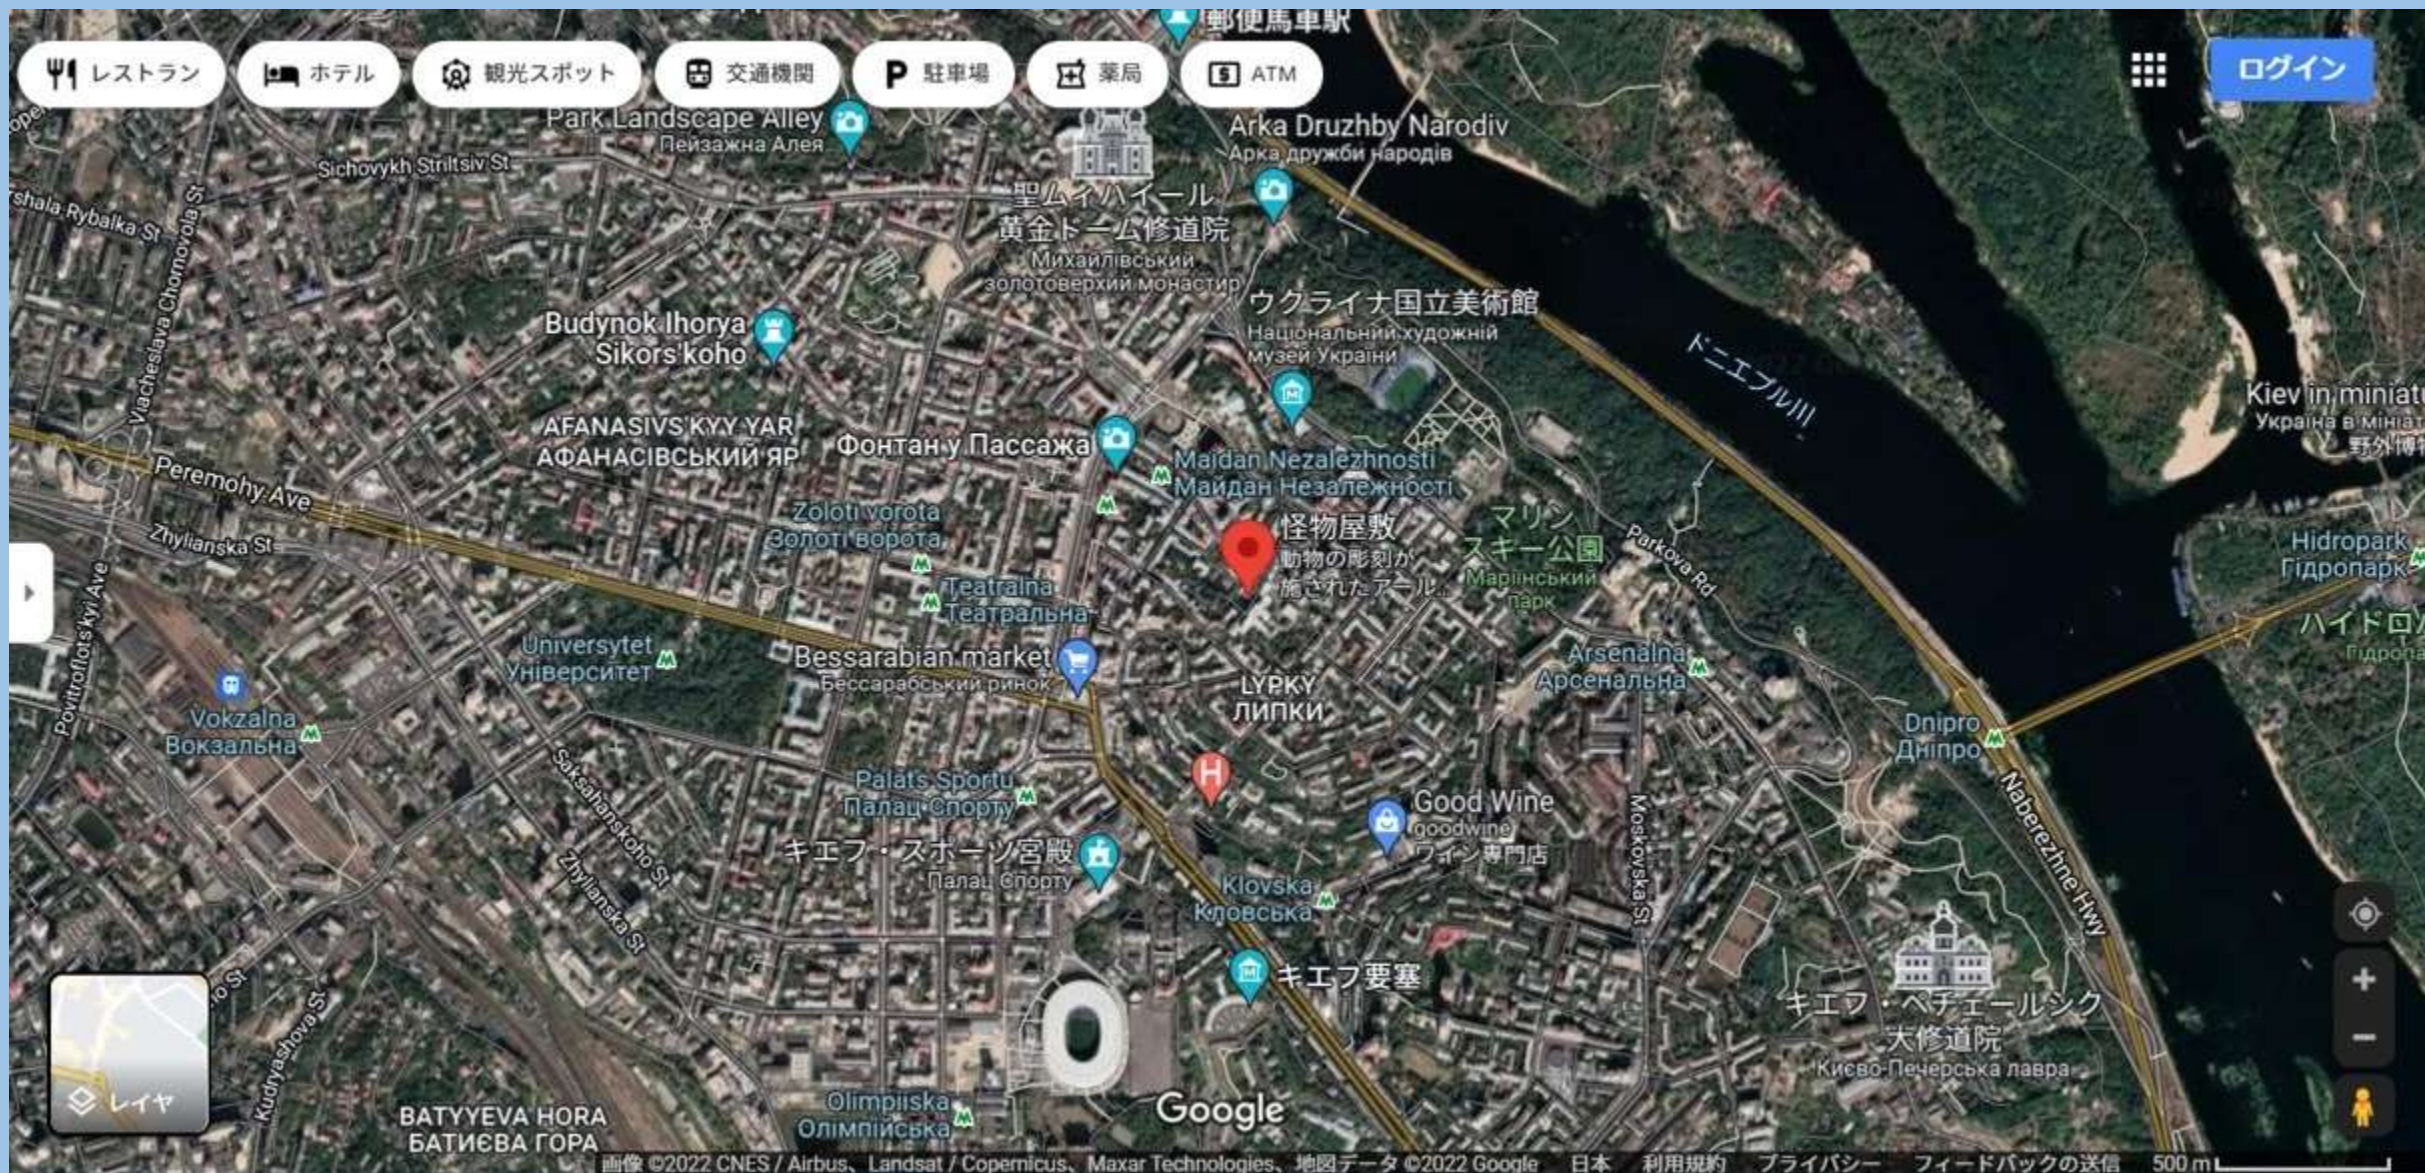

# 美しいキエフの街がロシア軍によって破壊されようとしています

ウクライナの首都キエフの中心部 [写真はすべてグーグルマップからの転載によります.]

大統領府ゲート. 右側に怪物屋敷, 左側に大統領府

怪物屋敷(旧高級マンション, 2005年以降は大統領公邸の一つ)

屋根の建物彫刻(上)と建物の壁面(下), ウィキペディアより

Google

ペチェールシク大修道院つからドニエプル川を望む

Google  
聖ムイール黄金ドーム修道院